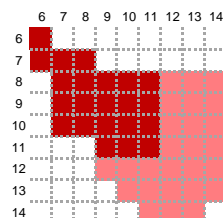

MATRIZ DE TAMANHOS

TAMANHOS ALMOFADAS

- STANDARD
- SOBRE CONSULTA