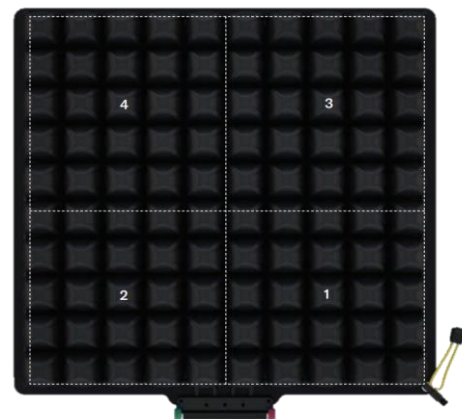

# ROHO QUADTRO SELECT (ALTO PERFIL)

SISTEMA ISOFLO Memory Control

Válvula enchimento almofada

## ESPECIFICAÇÕES TÉCNICAS

PESO	aproximadamente 1,7kg
ALTURA	10,5cm
LAVAGEM	água morna e sabão neutro
PESO MÁX UTILIZADOR	sem limite de peso
CAPAS DISPONÍVEIS	Standard (elástica) Heavy Duty (incontinência)
MATERIAL	Neopreno hipo alergénico resistente ao fogo M2
PROFUNDIDADE DE IMERSÃO	8,3cm

## DESCRIÇÃO TÉCNICA

A Quadtro Select é a almofada da família de produtos da ROHO mais avançada clinicamente, estando sempre a adaptar-se às necessidades e atividades do utilizador. Com o sistema exclusivo ISOFLO Memory Control e a divisão em quatro compartimentos, é possível ter um ótimo controlo sobre a a quantidade de ar presente em cada compartimento, facilitando e assegurando um ótimo posicionamento. Os alvéolos de ar interconectados envolvem o corpo do utilizador, proporcionando a máxima imersão e qualidade de posicionamento ao mesmo tempo que protegem os tecidos moles da pressão exercida na posição de sentado.

## MATRIZ DE TAMANHOS